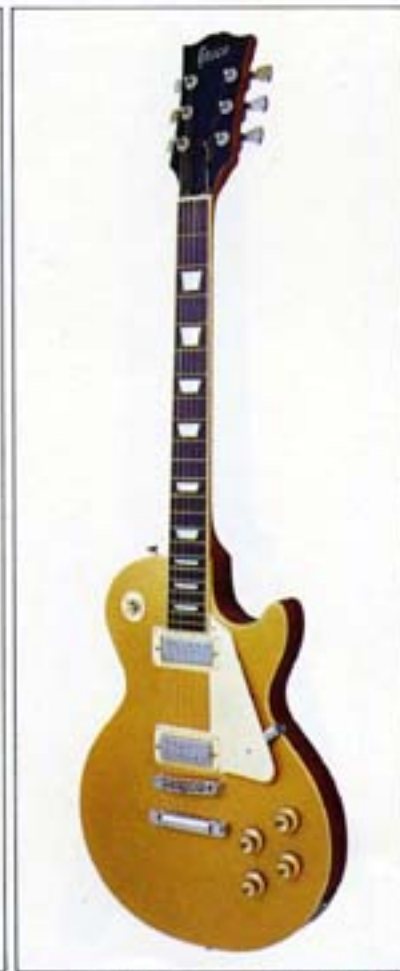

EG550GS.....¥55,000
●ピックアップ/ハムバッキングマイク×2 ●ボディ/マホガニー●ネック/メイプル●ティタッチャブルネック●指板/ローズウッド●3回路切替スイッチ●V.Tコントロール各2 ●ゴールド仕上げ ●ケース/ES700 EA800 EC900