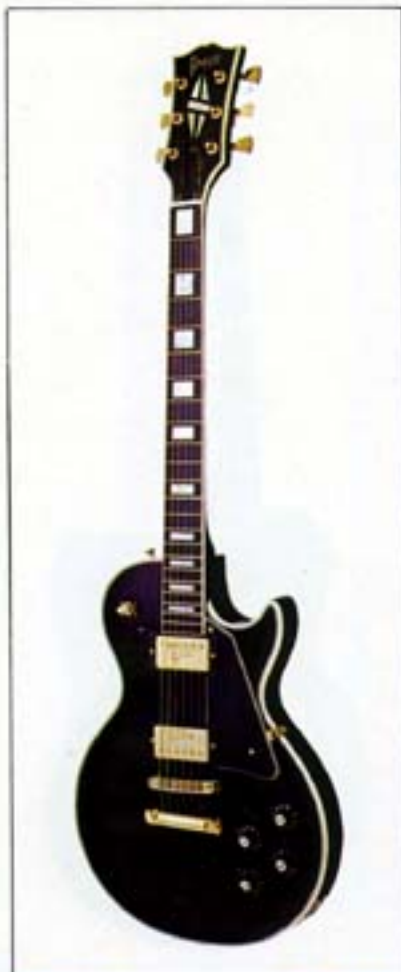

EG550B.....¥55,000
●ピックアップ/U-1000×2 ●ボディ/カバ
●ネック/メイプル●ティタッチャブルネック●指板/ローズウッド●3回路切替スイッチ●V.Tコントロール各2 ●ブラック仕上げ。サンバーストも有 ●ケース/ES700 EA800 EC900
注*左用あり **EG550B EG550R**